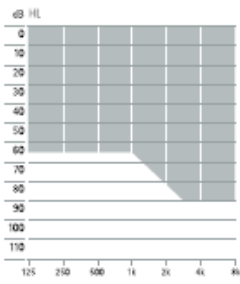

*Только при наличии беспроводных функций

Конфигурация аппаратов в различных вариантах исполнения

Элемент конфигурации \ Вариант исполнения	nano	10	312	13
Размер батареи	10	10	312	13
Кнопка переключателя		Опция	Опция	Опция
Регулятор громкости		Опция	Опция	Опция
T-Катушка		Опция	Опция	Опция
EasyPhone		•	•	•
Микрофоны	Омни	Омни	Направленные	Направленные
Беспроводные функции			-/•	•

Диапазоны подбора

S

M

P

SP

UP