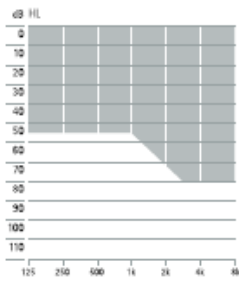

Диапазоны подбора

S